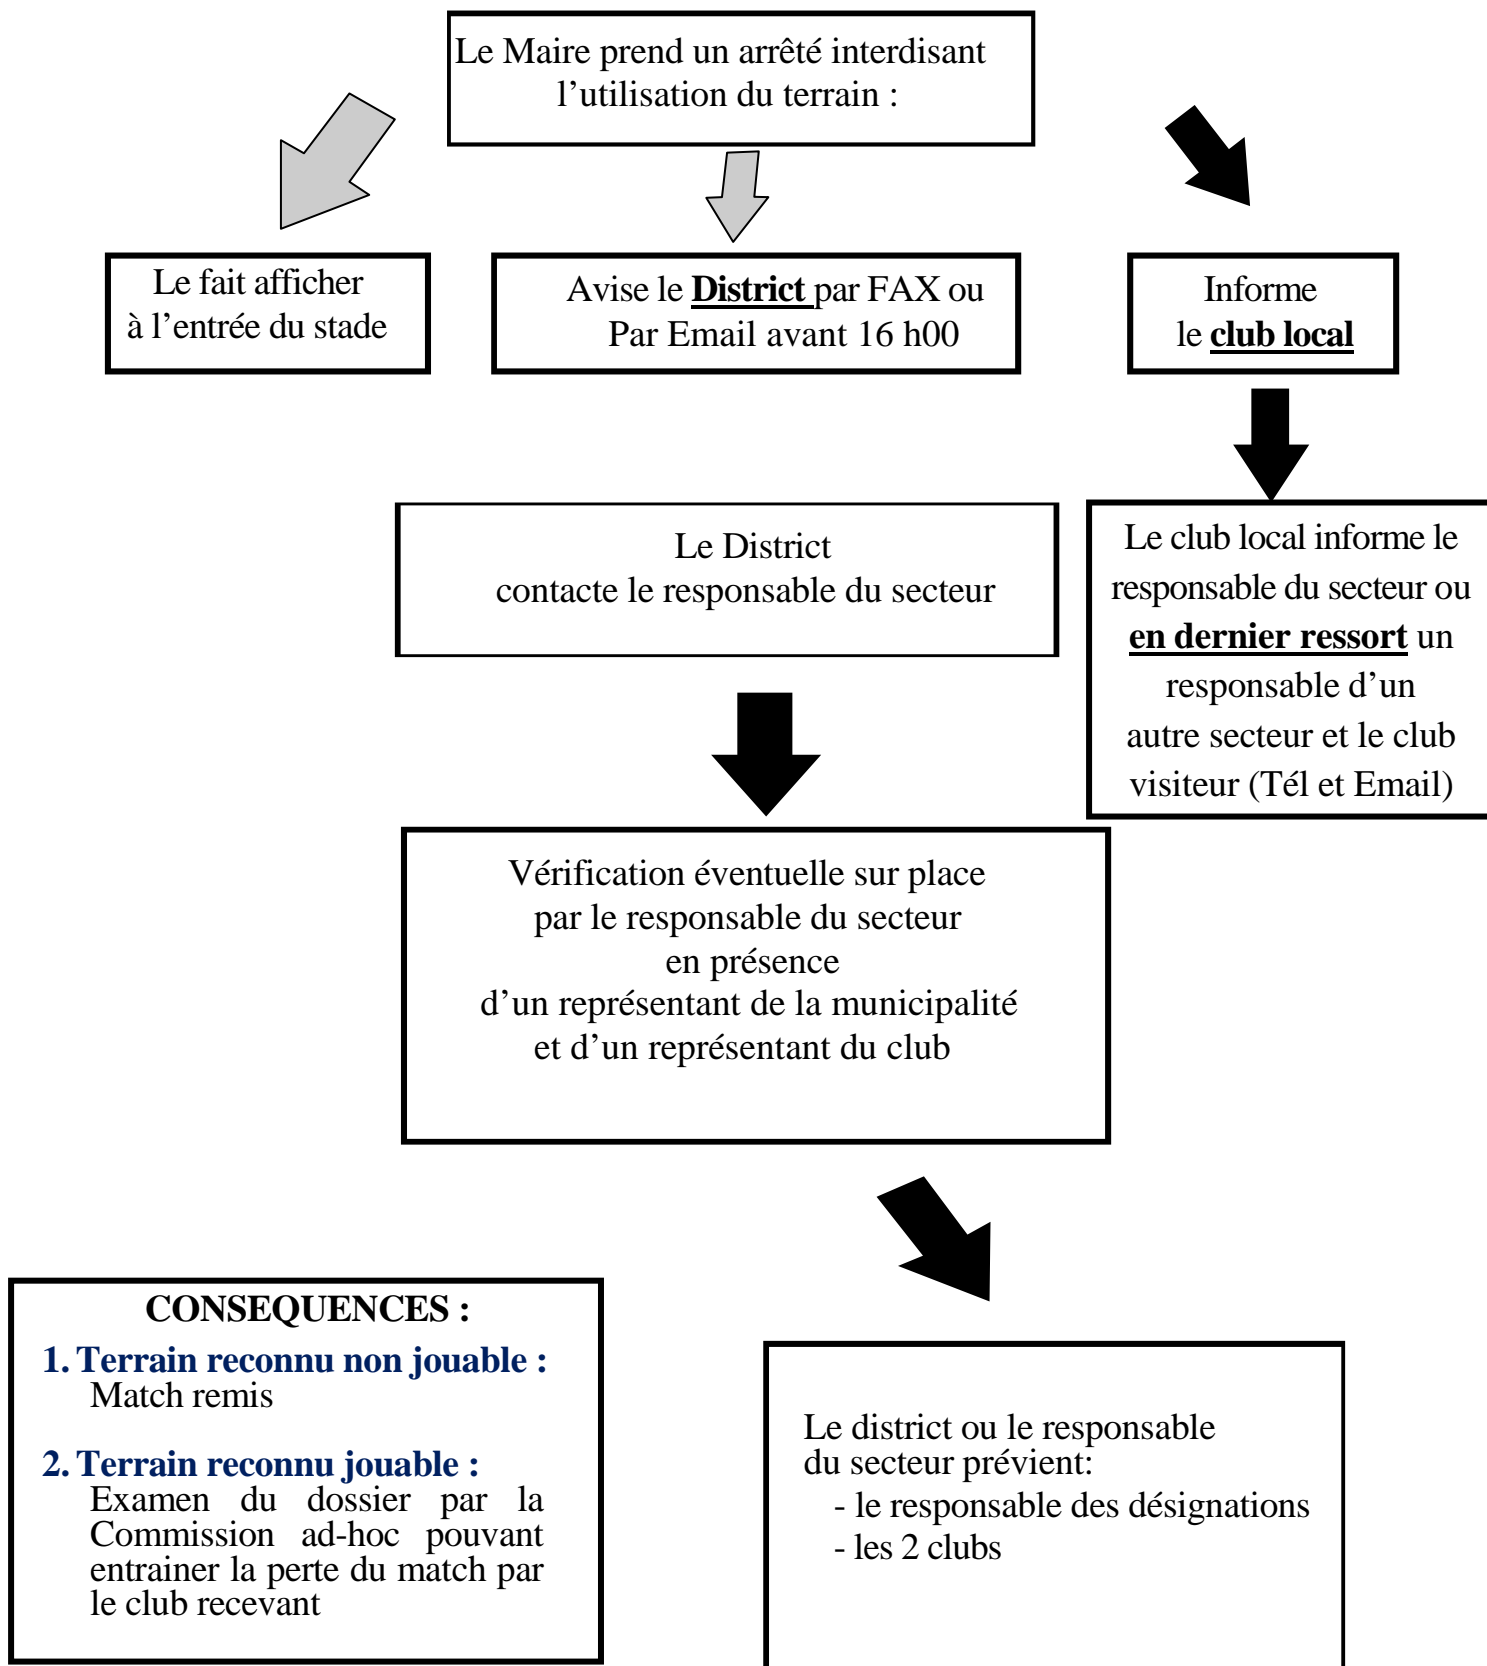

48 h avant la rencontre : le vendredi avant 16h00

La rencontre est annulée par le District si le terrain est non jouable